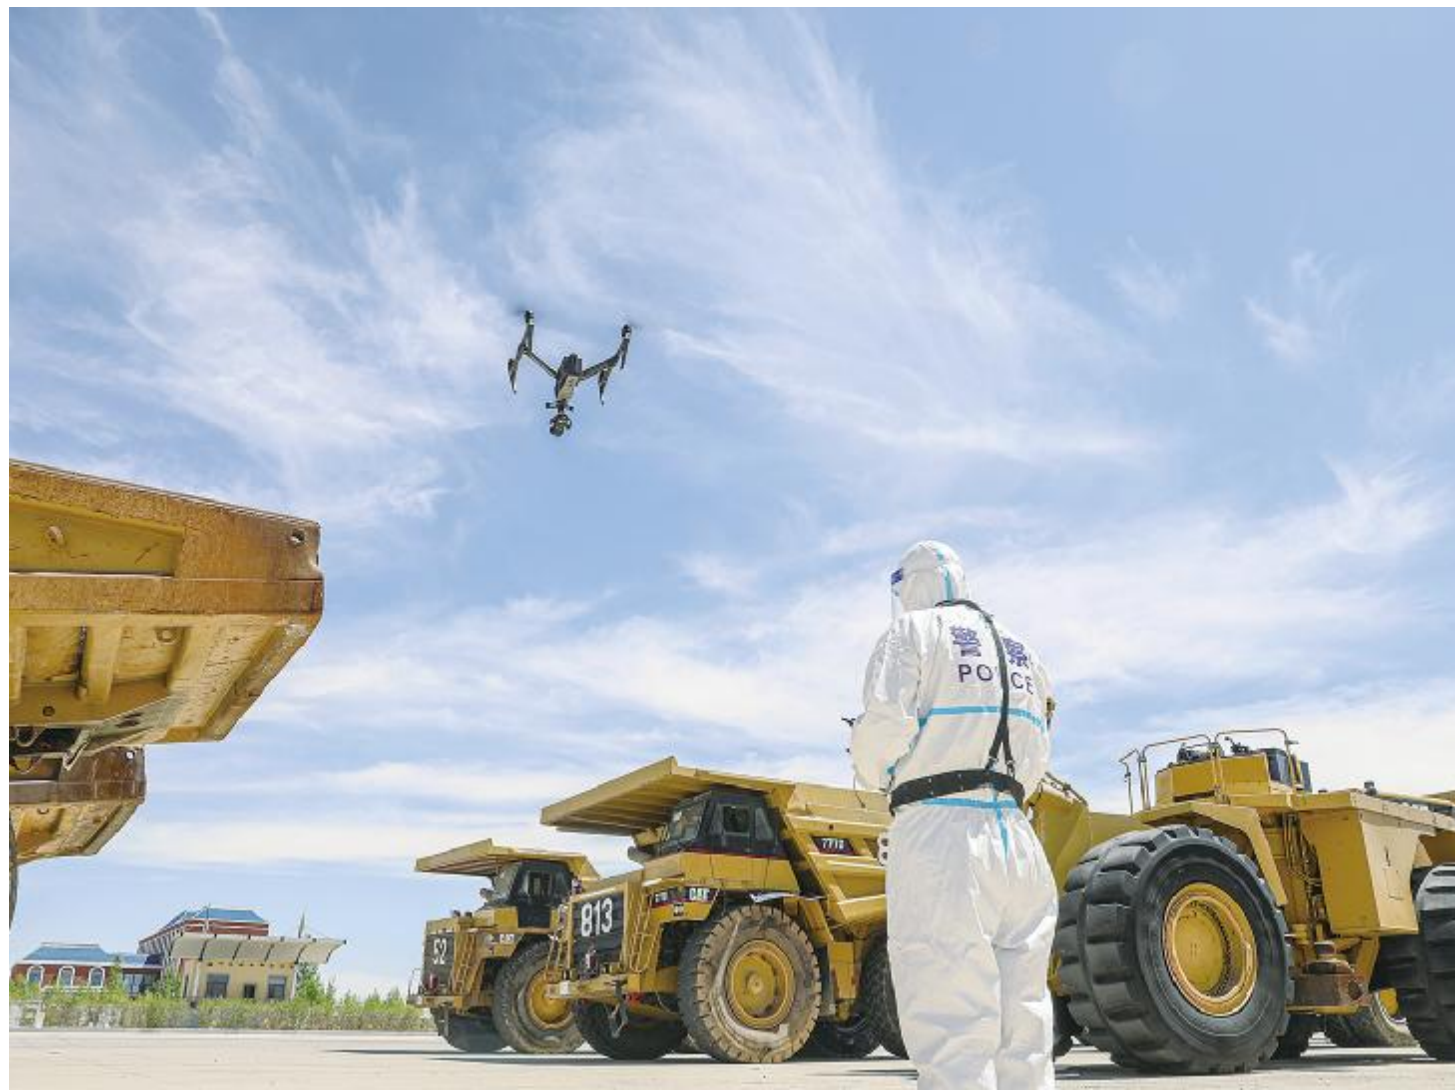

自治区公安厅：“三举措”巧解教育培训难题

3版

提升通关效率 助力外贸提速

7月23日,12辆大型采矿业从二连浩特市公路货运口岸出境,内蒙古出入境边防检查总站二连出入境边防检查站开通“超大件货物出口专用超宽通道”,解决大型货物因无法使用集装箱运输导致出口“难”的问题,并采取“预约通关+即到即查”服务举措,仅用15分钟就完成车辆通关查验手续,确保车辆安全顺畅通关。

郭鹏杰
郭杰摄

自治区司法厅扎实推进行政复议代办点试点工作

2版

发扬“亮剑”精神 确保隐患清零

赤峰市公安机关开展夏夜治安巡查宣防集中统一行动

3版

新能源已成为我区能源供给体系新名片

2版